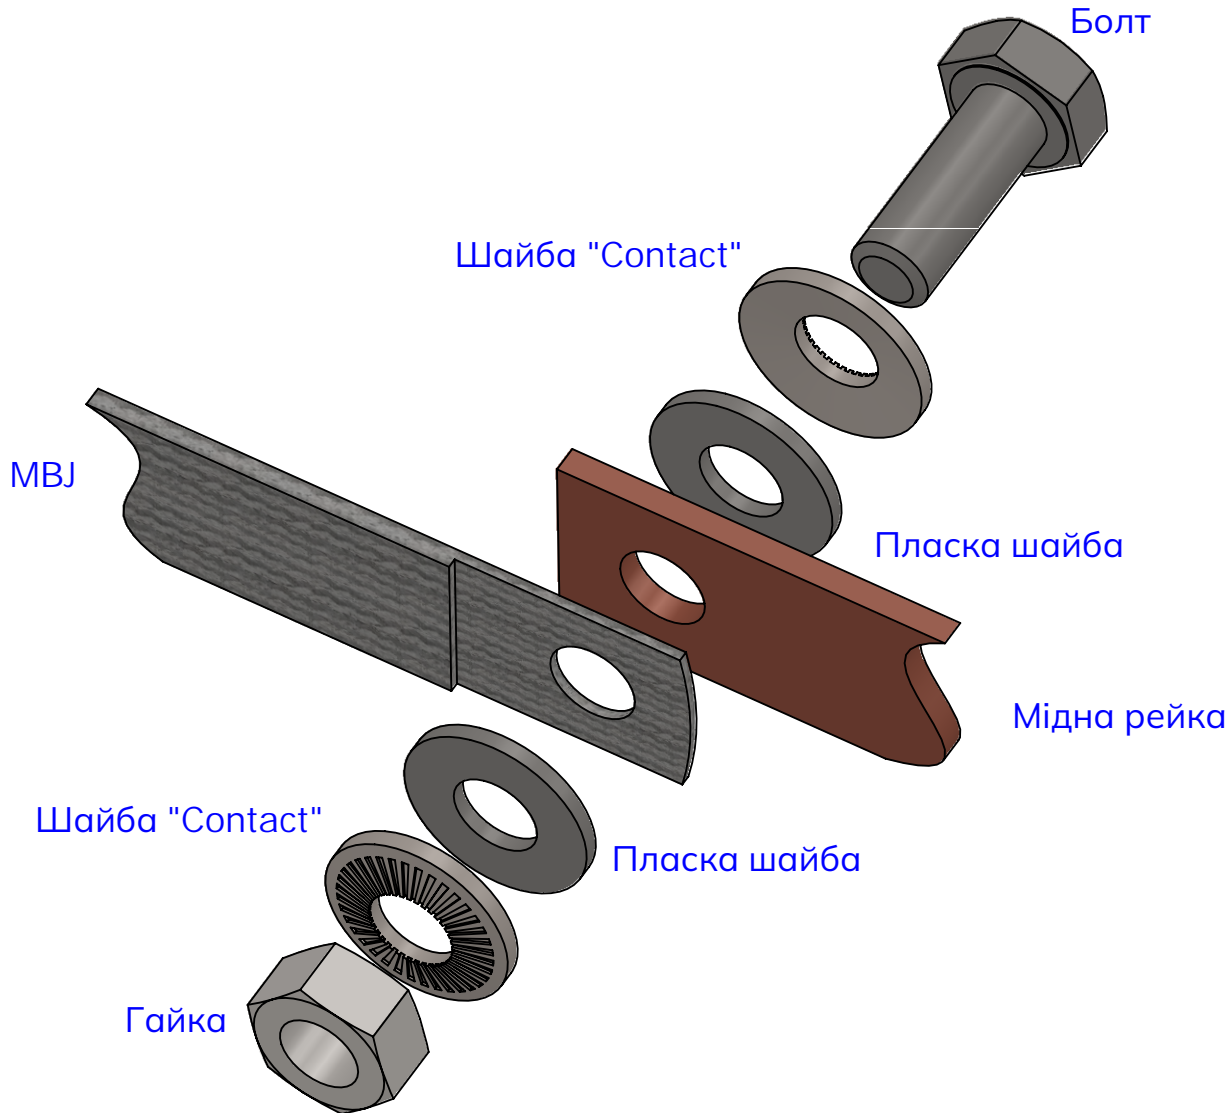

Плетена шина MBJ

Рекомендації щодо монтажу з Contact-KIT

Інформація про асортимент MBJ : <<https://www.erico.com/category.asp?category=R1911>>

Інформація про асортимент Contact-KIT : <<https://www.erico.com/category.asp?category=R1920>>